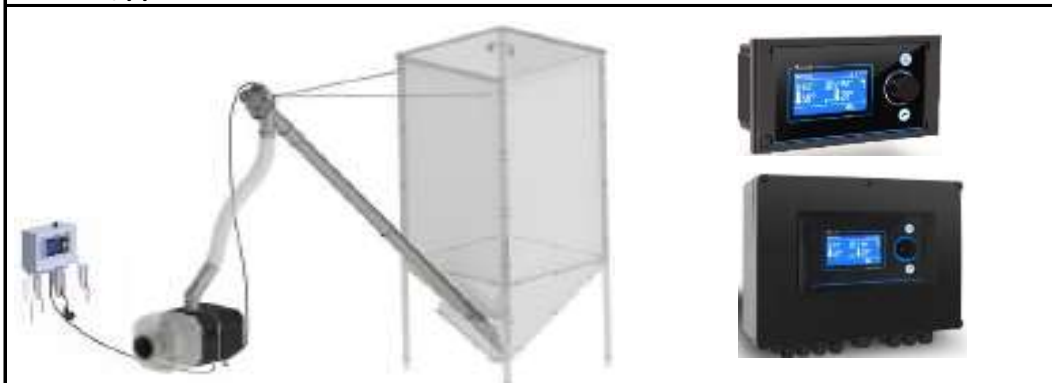

ПЕЛЛЕТНЫЕ ГОРЕЛКИ

KIPI ROT POWER

САМООЧИЩАЮЩАЯСЯ ПЕЛЛЕТНАЯ ГОРЕЛКА С ВРАЩАЮЩЕЙСЯ КАМЕРОЙ СГОРАНИЯ KIPI Rot Power, С ПОДАЮЩИМ УСТРОЙСТВОМ И АВТОМАТИКОЙ PLUM ecoMAX, ДЛЯ ПЕЛЛЕТА ЛЮБОГО КАЧЕСТВА

Мощность, кВт	Цена с EcoMax 350	Цена с EcoMax 850	Монтажный фланец (по необход.)
16	81 600 ₺	95 800 ₺	3 500 ₺
20	92 300 ₺	106 500 ₺	3 900 ₺
26	99 400 ₺	113 600 ₺	3 900 ₺
36	110 000 ₺	124 200 ₺	3 900 ₺
50	145 500 ₺	159 700 ₺	4 600 ₺
70	-	186 700 ₺	9 500 ₺
100	-	239 200 ₺	10 200 ₺
150	-	340 800 ₺	11 300 ₺
200	-	451 500 ₺	12 000 ₺
250	-	564 400 ₺	13 500 ₺

* в комплект входит горелка Rot Power, колено присоединительное, гофрированная труба(ø60x750мм) -до 70 кВт и (ø70x750мм)-свыше 70 кВт, шнек (ø60x1850мм)-до 70 кВт и (ø70x1770мм)-свыше 70 кВт со смотровым окном, контроллер ecoMAX. Доплата к цене с ecoMAX 850 за контроллер ecoTOUCH 860 + 3500 руб